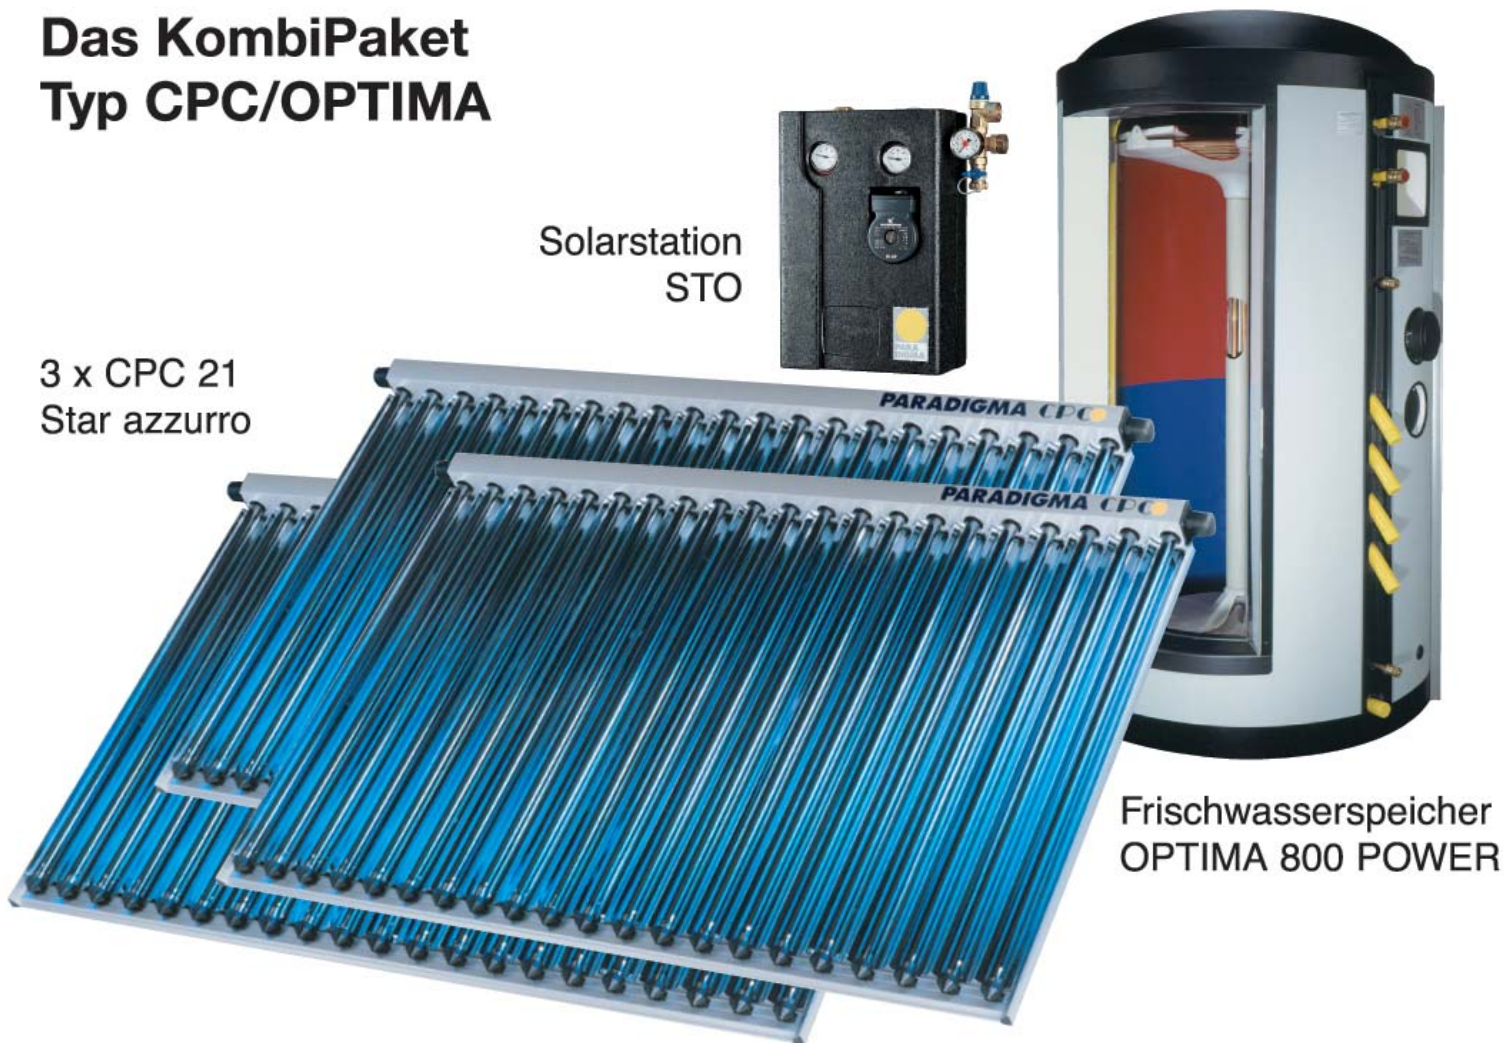

# Das KombiPaket Typ CPC/OPTIMA

Solarstation  
STO

3 x CPC 21  
Star azzurro

Frischwasserspeicher  
OPTIMA 800 POWER